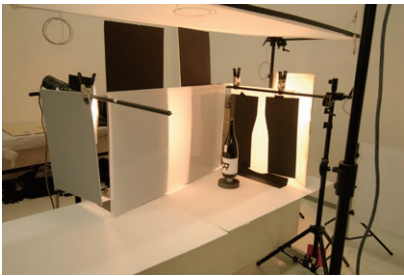

写真撮影の相談をしたい

ご相談ください

- とにかく。大量に撮影をお願いしたい
- 書道の作品があります
- 色を忠実に再現してほしい
- 巨大な作品を撮影したい
- 撮影できそうな場所が無い など

美術品 5,000 点撮影の実績

●有名書道家 作品撮影

●横7メートルの大作の撮影

●美術展 撮影

●ディスプレイで色調整