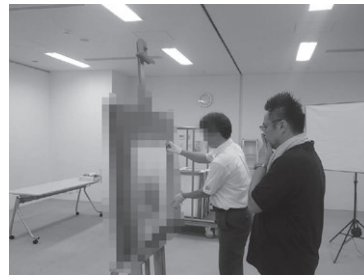

●世界的イラストレーター作品撮影